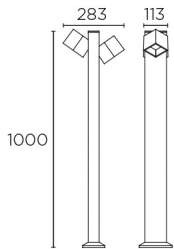

Acabado
Gris urbano
Arenado

Material
Aluminio
Cristal

 IP65   2

CARACTERÍSTICAS TÉCNICAS**Fuente de luz**

Fuente de luz: LED LEXTAR
Potencia (W): 22W
Consumo total (W): 24.9
Temperatura de color: Blanco cálido - 3000K
CRI: 80
Lumens reales: 1031
Nº Leds: 20
Lm/W reales: 41
Vida útil: 50.000h L70B30
Bin / Grup: L3003/R3003
MacAdam steps: 3
UGR: 24.3
Riesgo fotobiológico: RG0

Logística

Eficiencia energética: LED A++
EAN: 8435381458621
Peso neto (Kg): 3.765
Peso en Kg (embalado): 5.218
Box: 310 x 170 x 1025
Masterbox: 2

PLANTILLA DE INSTALACIÓN
INSTALLATION TEMPLATE