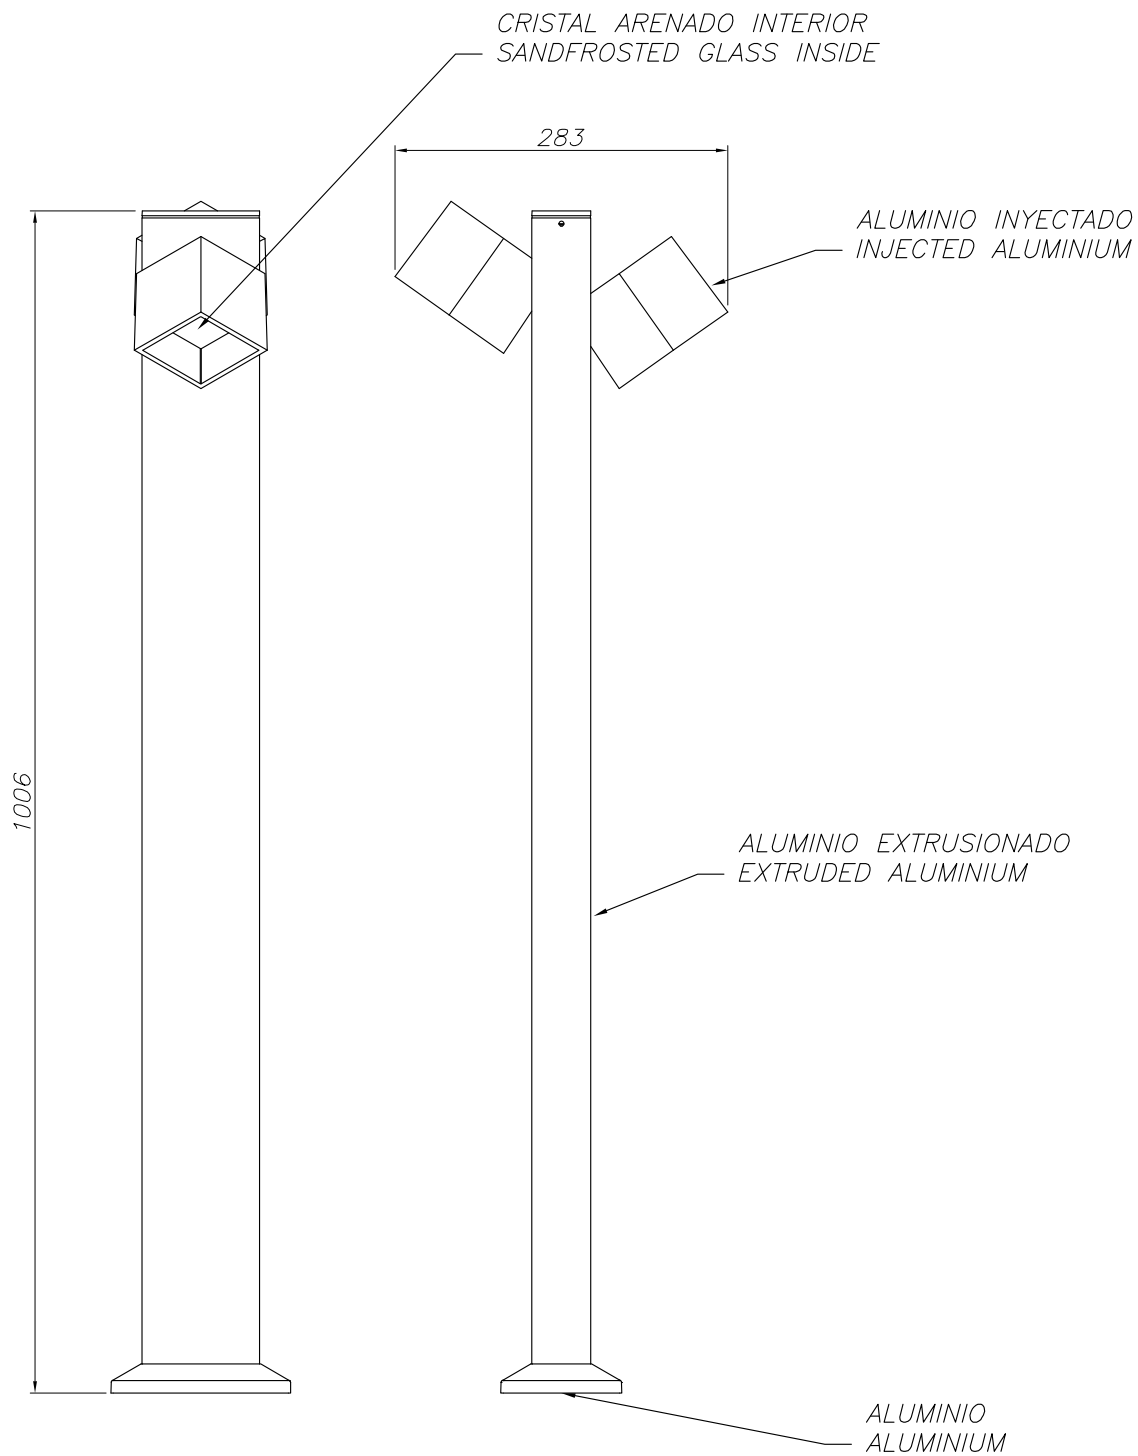

CUBUS Baliza

Descripción

Baliza de uso exterior para iluminar ambos lados.

Material estructura: Aluminio. Acabado estructura: Gris urbano. Material difusor: Cristal. Acabado difusor: Arenado. Protección contra los rayos ultravioleta. Garantía: 5 Años.

Acabado
Gris urbano
Arenado

Material
Aluminio
Cristal

 IP65   2

CARACTERÍSTICAS TÉCNICAS**Fuente de luz**

Fuente de luz: LED LEXTAR
Potencia (W): 22W
Consumo total (W): 24.9
Temperatura de color: Blanco cálido - 3000K
CRI: 80
Lumens reales: 1031
Nº Leds: 20
Lm/W reales: 41
Vida útil: 50.000h L70B30
Bin / Grup: L3003/R3003
MacAdam steps: 3
UGR: 24.3
Riesgo fotobiológico: RG0

Logística

Eficiencia energética: LED A++
EAN: 8435381458621
Peso neto (Kg): 3.765
Peso en Kg (embalado): 5.218
Box: 310 x 170 x 1025
Masterbox: 2

PLANTILLA DE INSTALACIÓN
INSTALLATION TEMPLATE