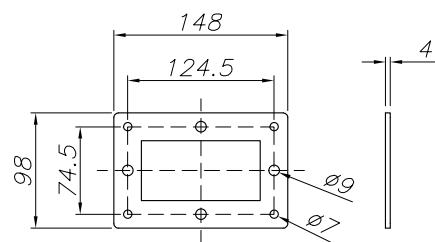

Logística

Eficiencia energética: LED A++
EAN: 8435381458621
Peso neto (Kg): 3.765
Peso en Kg (embalado): 5.218
Box: 310 x 170 x 1025
Masterbox: 2

PLANTILLA DE INSTALACIÓN
INSTALLATION TEMPLATE